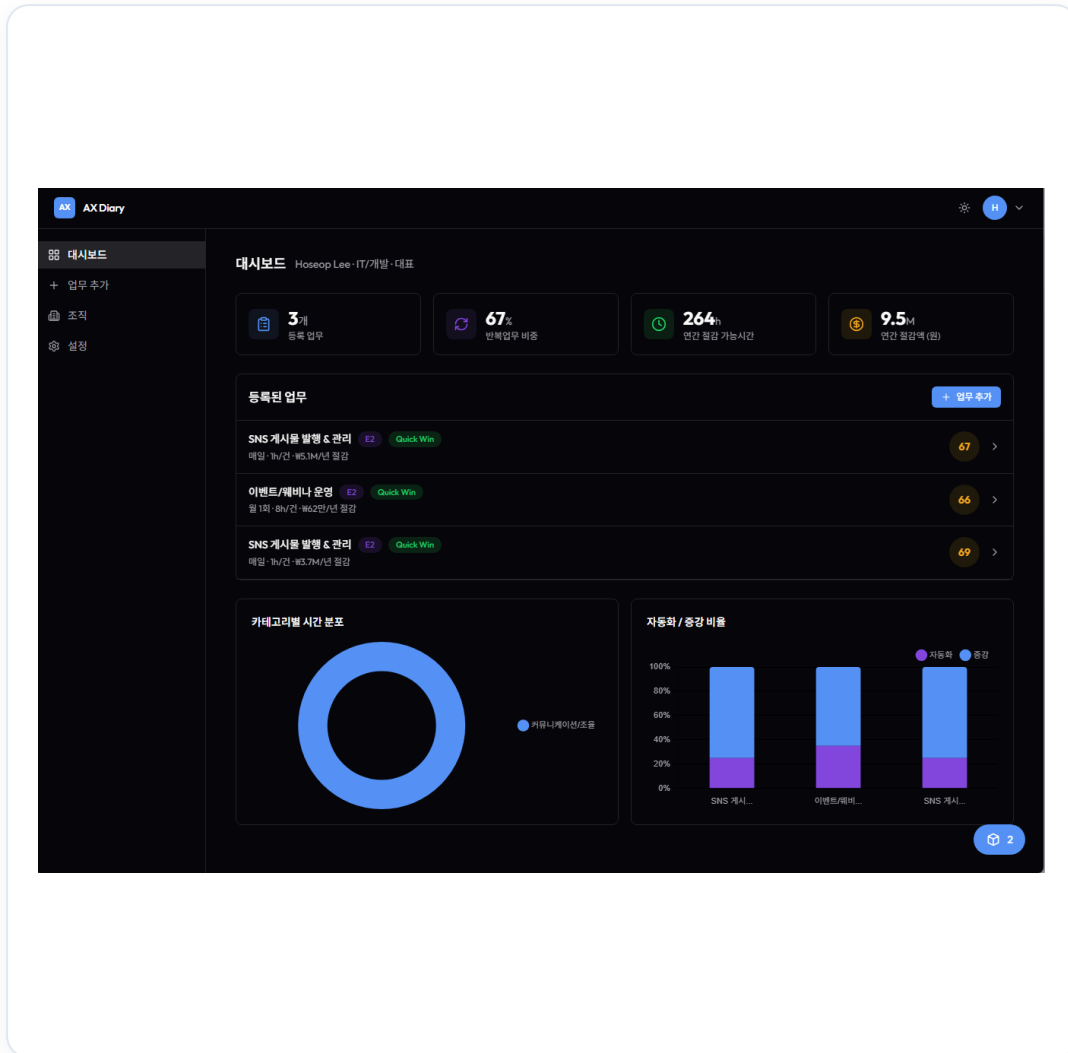

AI 시스템 · 업무 전환(AX) 진단

AI 업무 전환(AX) 진단 플랫폼

Re:AX — AX Diary

조직 구성원이 AI와 대화하며 자기 업무를 진단하면, AI가 자동화·증강 대상을 식별하고 연간 절감 가능 시간·비용까지 산출해 자동화 로드맵을 제시합니다. 17개 직무 카탈로그·난이도 태깅·절감 효과 대시보드를 갖춘 자체 SaaS 플랫폼입니다.

AI 대화형 업무 진단 · 자동화/증강 분류 · 절감 효과 자동 산출
특징 17개 직무 카탈로그 · Quick Win 태깅 · 절감 대시보드
역할 기획 · 개발 · 운영

Next.js

React

LLM 대화형 진단

Recharts

Firebase