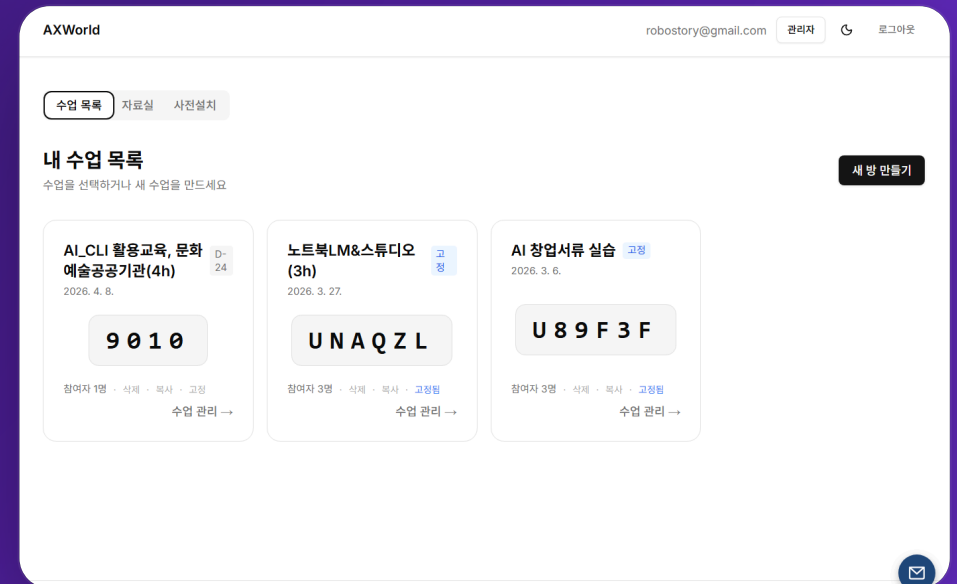

KEY PROJECT

자체 서비스 · AI 내재화 교육

실시간 AX 교육 플랫폼

— AX World

AI 전환(AX) 교육 현장을 위한 실시간 룸 시스템. 강사·조교·학생의 참여 상태, 실습 진행률, 자료 배포를 모두 실시간 동기화합니다. Pervia 내재화 컨설팅의 실제 훈련 도구로 사용됩니다.

- Firestore 기반 실시간 룸 · 참여 상태 동기화
- 강사 · 조교 · 학생 역할 분리, 권한 제어
- 실습 자료 동시 배포 · 개별 진행률 추적
- 실제 AI 내재화 교육 현장 운영 중

Next.js 14

Firebase Realtime

@dnd-kit

Radix UI

실시간 동기화