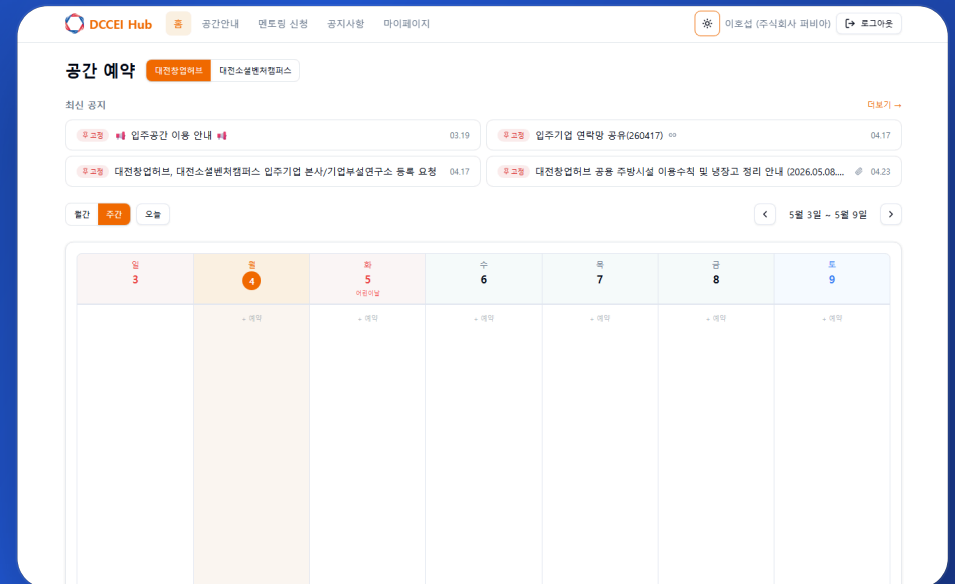

KEY PROJECT

외주 개발 · stable · 공공기관 납품

공공기관 공간 예약 관리 시스템

— DCCEI Hub

창조경제혁신센터의 다목적 공간과 장비를 예약·관리하는 통합 허브. 시간대 중복 예약을 트랜잭션 기반으로 차단하고, 운영 통계를 대시보드로 시각화합니다.

- 공간 · 장비별 시간 슬롯 예약 시스템
- 트랜잭션 기반 중복 예약 차단 로직
- Recharts 기반 이용률 · 통계 대시보드
- 관리자 · 이용자 역할 분리, 승인 워크플로우

Next.js 14

Firebase

Recharts

Zustand

sonner