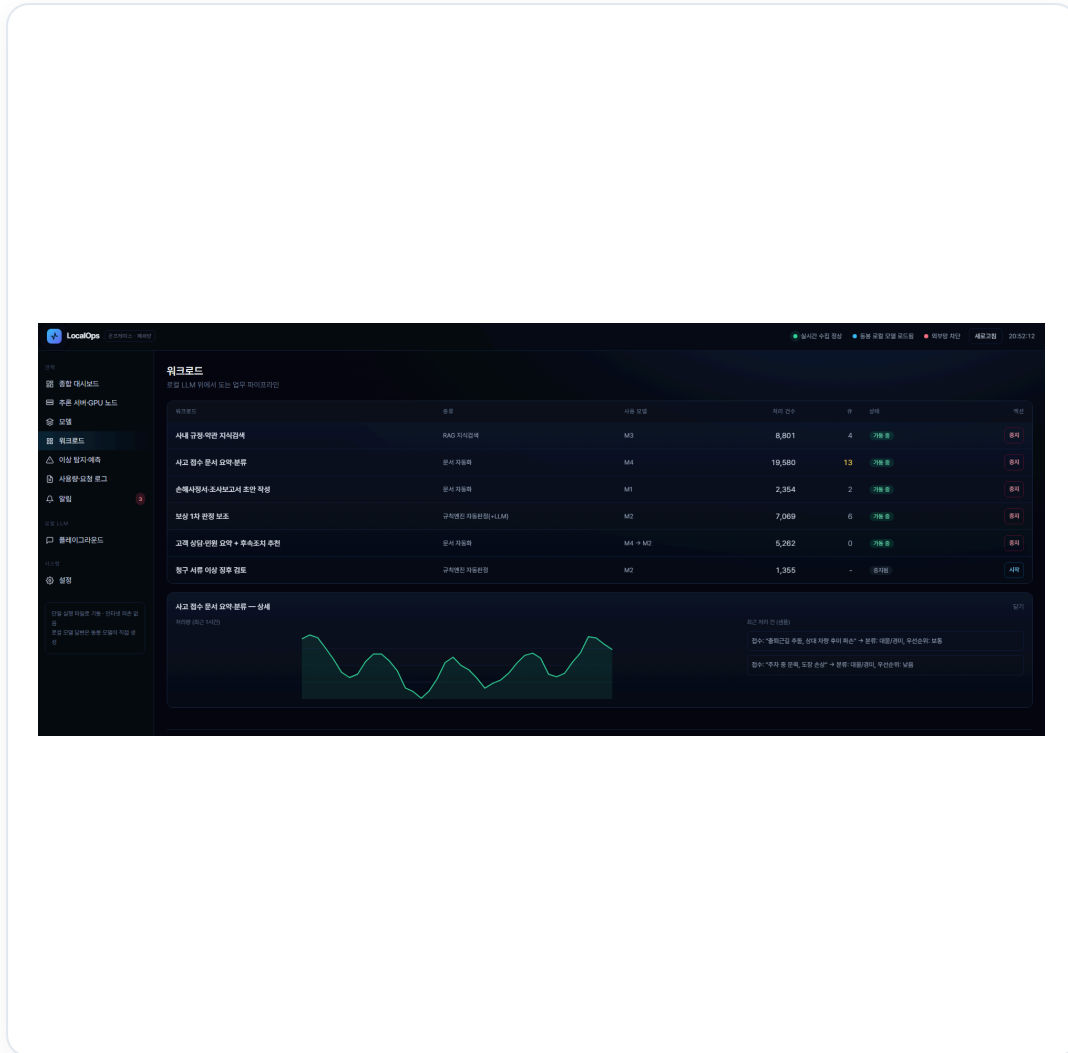

AI 인프라 운영 · 비용 관제

AI 인프라 통합 관제 시스템

LocalOps

회사 GPU 인프라에서 도는 로컬 LLM 워크로드를 한 화면에서 관제하는 통합 대시보드. GPU 노드별 사용률, 워크로드 분배, 요청량·응답 지연, 클라우드 대비 비용 절감, 활동 로그를 실시간으로 보여줍니다. 자체 장비로 AI를 운영하는 조직이 클라우드 없이도 비용과 안정성을 직접 통제할 수 있게 하는 운영 관제 도구입니다.

- **AI** 로컬 LLM 워크로드 관제 · GPU 노드 모니터링 · 비용 절감 추적
- **특징** 클라우드 대비 비용 절감 추적 · 실시간 메트릭 · 완전 로컬
- **역할** 기획 · 개발 · 운영

- Next.js
- React
- Recharts
- GPU 메트릭 수집
- 로컬 LLM 인프라