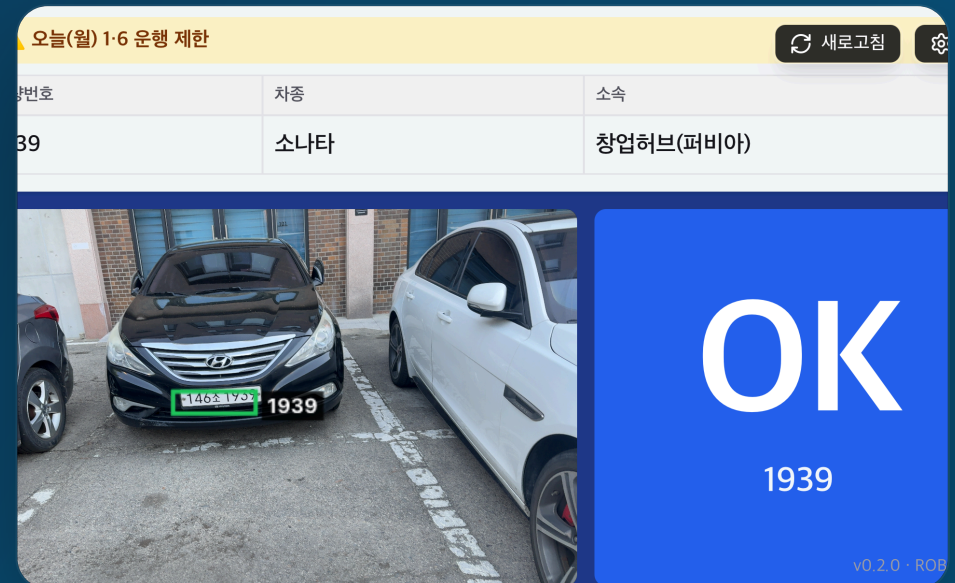

KEY PROJECT

외주 개발 · 공공기관 납품

공공기관 주차 번호판 인식 시스템

— Parking Daejeon

공공 전시관 주차관리 요원이 입차 차량의 번호판 뒷 4자리를 자동 인식하여 등록 여부·5부제 해당 여부를 즉시 OK/NO로 판정합니다. 무료 오픈소스 OCR + Firebase 무료 티어로 월 운영비 0원으로 운영합니다.

- 브라우저 단독 OCR 추론 (Tesseract.js + OpenCV)
- 등록 차량 400~500대 IndexedDB 캐시 + 오프라인 운영
- 5부제 자동 판정 + Firestore batched 동기화
- PWA(Serwist) 태블릿 키오스크 모드

Next.js 16

React 19

Firebase

Tailwind v4

Tesseract.js

IndexedDB