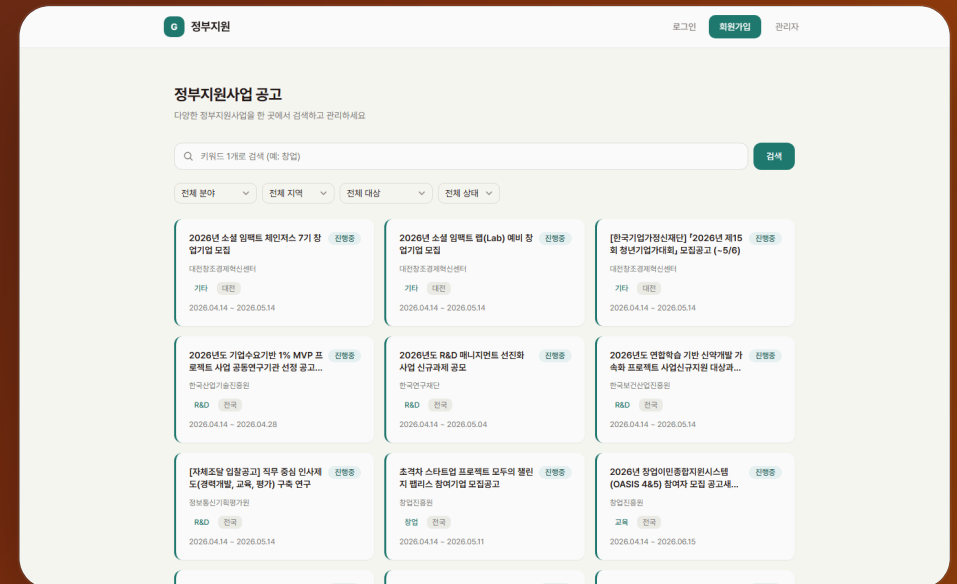

KEY PROJECT

자체 서비스 · stable · AI 크롤링

정부지원사업 통합 검색 플랫폼

— Govgrant

흩어진 정부·공공기관 지원사업 공고를 자동 수집·정제해 한곳에서 검색·필터링하는 AI 활용 플랫폼. Claude API 기반 크롤링 파이프라인으로 운영됩니다.

- 다수 정부 사이트 주기적 크롤링 · 파싱 · 저장
- 지역 · 분야 · 마감일 · 자격 요건별 필터링
- Claude 스킬 트리거 연동, AI 기반 공고 요약
- Firestore 기반 실시간 업데이트 · 알림

Next.js 14

Firebase

Claude API

Crawling Pipeline

shadcn/ui